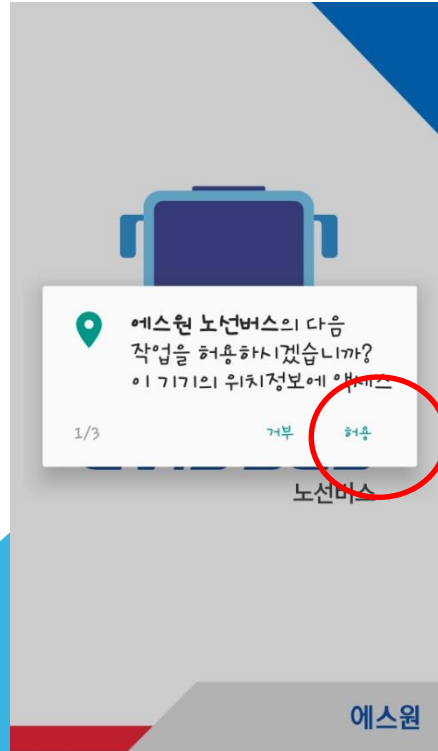

UVIS BUS
노선버스

S-1 UVIS 노선버스 설치 메뉴얼

2021. 4. 23
업무지원팀

세아베스틸

에스원 uvis 노선버스 어플 다운로드

1. 접속방법 (URL 접속)

1) URL

<https://play.google.com/store/apps/details?id=com.s1.uvisbus.external&hl=ko>

1. 플레이스토어 접속

2. 에스원 uvis 노선버스 검색

3. 설치(다운로드) 후, 열기

인증번호 754860 입력

4. 앱 접근권한 허용 동의

5. 위치정보 허용 (총 3번)

6. 인증번호 754860 입력후, 로그인

개인정보 동의 및 노선검색

LIVIS BUS

계정 등록

[사업장]
유)새동양해외관광

[계정 등록 및 개인정보 사용 동의]

개인정보 항목
회사명, 연락처(핸드폰)

수집이유 목적
본인확인, 버스노선조회, 버스위치조회, 노선즐거찾기 등 서비스 제공

보유 및 이용기간
개인정보 수집일로부터 개인정보 삭제 요청시까지,
단, 최종 사용일로부터 6개월간 미사용(미접속)시 개인정보 삭제

* 앱을 삭제하거나 로그아웃을 할 경우 다시 계정 등록을 진행하신 후, 사용하세요.
또한, 전화번호가 변경될 경우 즐겨찾기 등 사용하신 정보는 초기화됩니다.

내위치 반경 2km를 검색합니다. 검색

사업장
유)새동양해외관광

출퇴근시간
00:00 ~ 23:59

출퇴근구분
 출근 퇴근

검색구분
 노선명 정류장 내위치 지역명

7. 개인정보 동의후, 확인

8. 추가버튼 클릭

9. 하단의 내위치 클릭후, 검색