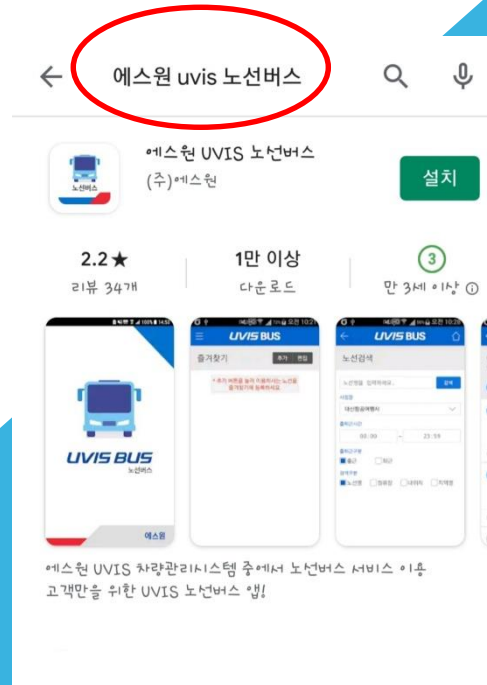

UVIS BUS
노선버스

S-1 UVIS 노선버스 설치 메뉴얼

2021. 4. 23
업무지원팀

세아베스틸

에스원 uvis 노선버스 어플 다운로드

1. 접속방법 (URL 접속)

1) URL

<https://play.google.com/store/apps/details?id=com.s1.uvisbus.external&hl=ko>

1. 플레이스토어 접속

2. 에스원 uvis 노선버스 검색

3. 설치(다운로드) 후, 열기

인증번호 754860 입력

4. 앱 접근권한 허용 동의

5. 위치정보 허용 (총 3번)

6. 인증번호 754860 입력후, 로그인

개인정보 동의 및 노선검색