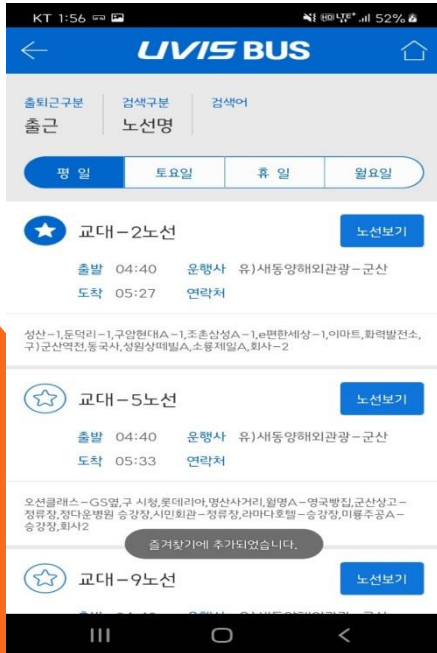

내위치 반경 2km를 검색합니다. 검색

사업장
유)새동양해외관광

출퇴근시간
00:00 ~ 23:59

출퇴근구분
 출근 퇴근

검색구분
 노선명 정류장 내위치 지역명

7. 개인정보 동의후, 확인

8. 추가버튼 클릭

9. 하단의 내위치 클릭후, 검색

탑승지와 차량위치 확인

10. 해당되는 노선을 찾아서 노선보기 클릭

11. 차량위치 파악

12. 새로고침 아이콘 누르기

- 교대 9개 노선 - 평일에서 찾기
- 상주 11개 노선 - 평일에서 찾기
- 토요일 5개 노선 - 토요일에서 찾기
- 일요일 3개 노선 - 휴일에서 찾기
- 오른쪽 끝 월요일은 해당사항 없음

- 새로고침 눌러야 차량이 이동함
- 1~2분전 위치이므로 미리 대기

S-1 UVIS 즐겨찾기 추가 및 주의사항

★ 좌측 별 모양 클릭으로 자주 탑승하는 노선 즐겨찾기 추가

※ 주의사항
 1)휴대폰에 위치정보제공 서비스 동의
 2)S-1 노선버스 위치 권한 허용 클릭