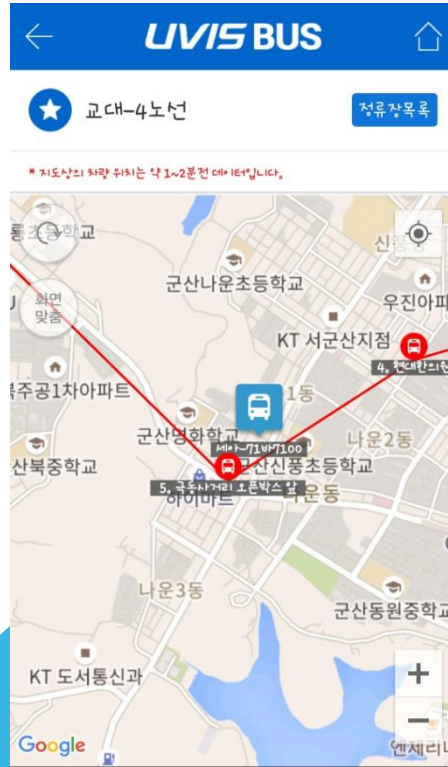

내위치 반경 2km를 검색합니다. 검색

사업장
유)새동양해외관광

출퇴근시간
00:00 ~ 23:59

출퇴근구분
 출근 퇴근

검색구분
 노선명 정류장 내위치 지역명

7. 개인정보 동의후, 확인

8. 추가버튼 클릭

9. 하단의 내위치 클릭후, 검색

탑승지와 차량위치 확인

10. 해당되는 노선을 찾아서 노선보기 클릭

11. 차량위치 파악

12. 새로고침 아이콘 누르기

- 교대 9개 노선 - 평일에서 찾기
- 상주 11개 노선 - 평일에서 찾기
- 토요일 5개 노선 - 토요일에서 찾기
- 일요일 3개 노선 - 휴일에서 찾기
- 오른쪽 끝 월요일은 해당사항 없음

- 새로고침 눌러야 차량이 이동함
- 1~2분전 위치이므로 미리 대기