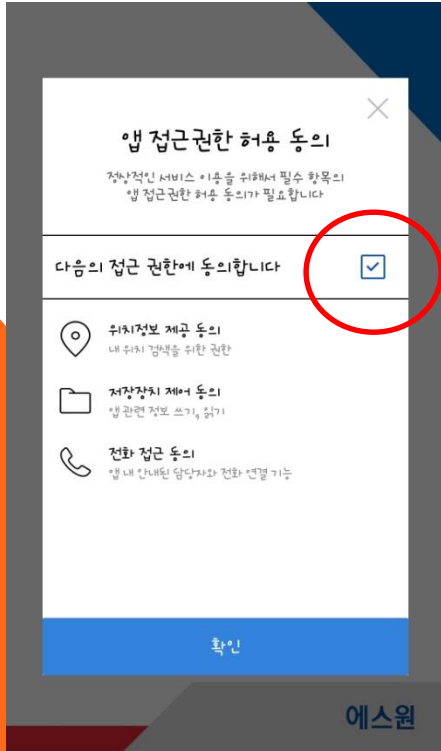

UVIS BUS
노선버스

S-1 UVIS 노선버스 설치 메뉴얼

2021. 4. 23
업무지원팀

세아베스틸

에스원 uvis 노선버스 어플 다운로드

1. 접속방법 (URL 접속)

1) URL

<https://play.google.com/store/apps/details?id=com.s1.uvisbus.external&hl=ko>

1. 플레이스토어 접속

2. 에스원 uvis 노선버스 검색

3. 설치(다운로드) 후, 열기

인증번호 754860 입력

4. 앱 접근권한 허용 동의

5. 위치정보 허용 (총 3번)

6. 인증번호 754860 입력후, 로그인

개인정보 동의 및 노선검색